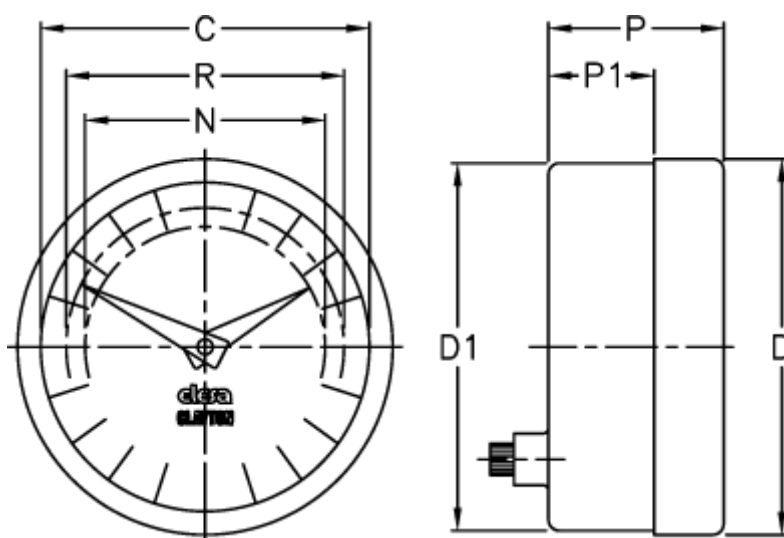

Varenummer: 2307075001
Beskrivelse: E+G Indikator
PA12-0050-D

Mål

C = 60
D = 68.5
d1 = 67.0
N = 44
P = 32
P1 = 25
R = 51